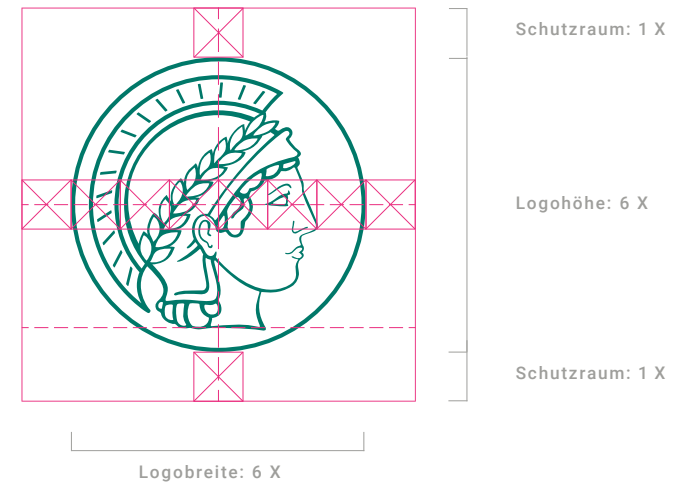

Bevorzugt wird das Logo in MPG_green angewendet, positiv auf weißem Grund. Abhängig vom Farbumfeld kann das Logo jedoch auch in schwarz, grau oder weiß negativ Verwendung finden.

Für s/w-Anwendungen: Verwendet wird bevorzugt das graue Logo; darüber hinaus stehen das schwarze und das weiße Logo zur Verfügung.

MINDESTGRÖSSE

Die Wort-Bild-Marke darf nicht unter einer Größe von 27 mm Breite verwendet werden.

MPG_green

MPG_black

MPG_grey_dark

MPG_white

Mindestgröße

27 mm

SCHUTZRAUM

Auch das Logo der Minerva hat einen fest definierten Schutzraum. Dieser Raum um das Logo muss immer frei bleiben.

X = 1/6 des Durchmessers der Minerva

Minerva

VERSIONEN

Es kommen dieselben Versionen zum Einsatz wie bei der Wort-Bild-Marke.

Zusätzlich: **MPG_grey_light** für die Verwendung als „Wasserzeichen“.

MPG_green

black

MPG_grey_light
nur für „Wasserzeichen“

MPG_grey_dark

white

MINDESTGRÖSSE

Die Mindestgröße von 8 mm im Durchmesser ist unbedingt einzuhalten.