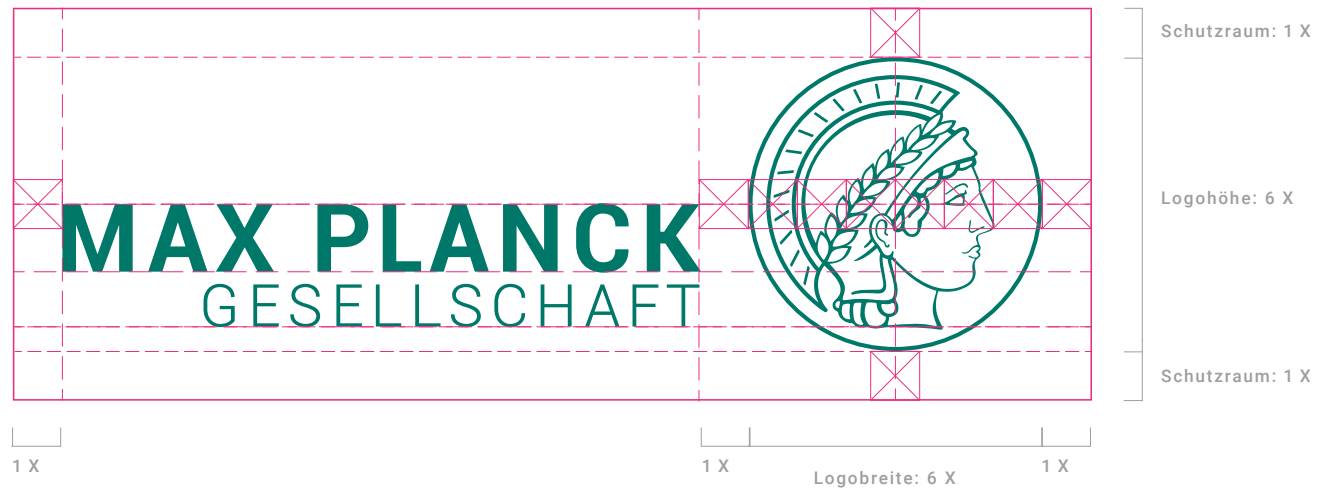

MAX-PLANCK-GESELLSCHAFT
LOGO-GUIDE
PRINT

VERSION 1.0 | STAND: 30.10.2019

Das neue Logo

SCHUTZRAUM

Das Logo hat einen fest definierten Schutzraum. Dieser Raum um das Logo muss immer frei bleiben.

X = 1/6 des Durchmessers der Minerva

MAX PLANCK
GESELLSCHAFT

Das neue Logo

VERSIONEN

Das Logo wird ausschließlich in den bereitliegenden 4 Versionen eingesetzt – andere Anordnungen und Farben sind nicht erlaubt:

MPG_green
MPG_grey_dark
MPG_black
MPG_white

Bevorzugt wird das Logo in MPG_green angewendet, positiv auf weißem Grund. Abhängig vom Farbumfeld kann das Logo jedoch auch in schwarz, grau oder weiß negativ Verwendung finden.

Für s/w-Anwendungen: Verwendet wird bevorzugt das graue Logo; darüber hinaus stehen das schwarze und das weiße Logo zur Verfügung.

SCHUTZRAUM

Auch das Logo der Minerva hat einen fest definierten Schutzraum. Dieser Raum um das Logo muss immer frei bleiben.

X = 1/6 des Durchmessers der Minerva

Minerva

VERSIONEN

Es kommen dieselben Versionen zum Einsatz wie bei der Wort-Bild-Marke.